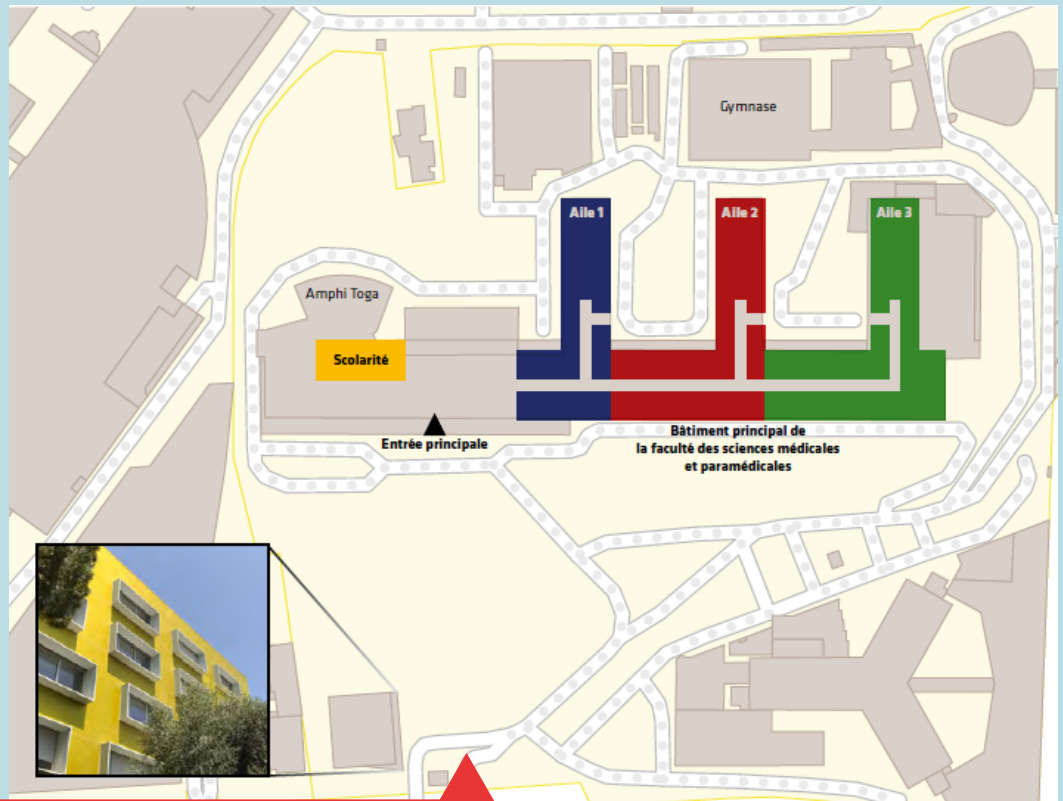

Comment se rendre sur le campus Timone ?

Faculté des sciences médicales et paramédicales
Aix-Marseille Université
27 boulevard Jean Moulin - 13005 Marseille

Métro

Ligne M1 - Arrêt Timone

Depuis la Gare St Charles > Direction "Fourragère"

Bus

Lignes 12, 12B, 12S, 40, 52, 54, 72, 91

Parkings publics

248 rue Saint-Pierre

145 boulevard Baille

Vélos en libre-service

Station Timone

Plan d'accès

Métro Timone

Hôpital Timone

IHU Méditerranée infection

**Entrée de la Faculté
des sciences médicales
et paramédicales**

Zoom sur l'entrée du campus

Entrée