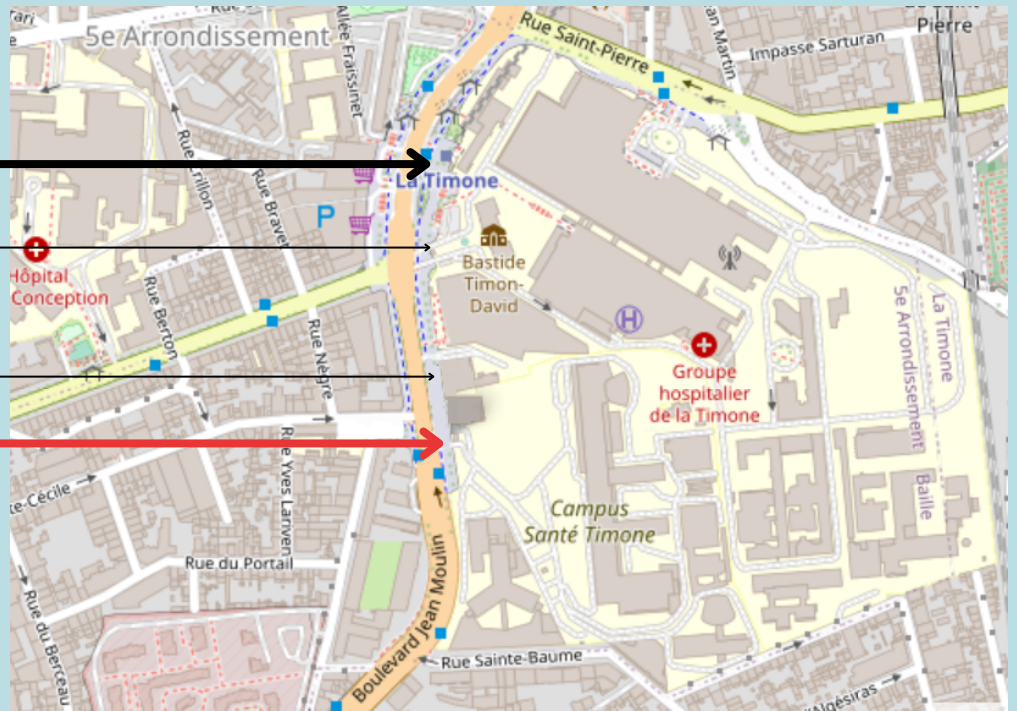

Comment se rendre sur le campus Timone ?

Faculté des sciences médicales et paramédicales
Aix-Marseille Université
27 boulevard Jean Moulin - 13005 Marseille

Métro

Ligne M1 - Arrêt Timone

Depuis la Gare St Charles > Direction "Fourragère"

Bus

Lignes 12, 12B, 12S, 40, 52, 54, 72, 91

Parkings publics

248 rue Saint-Pierre

145 boulevard Baille

Vélos en libre-service

Station Timone

Plan d'accès

Métro Timone

Hôpital Timone

IHU Méditerranée infection

**Entrée de la Faculté
des sciences médicales
et paramédicales**

Zoom sur l'entrée du campus

Entrée