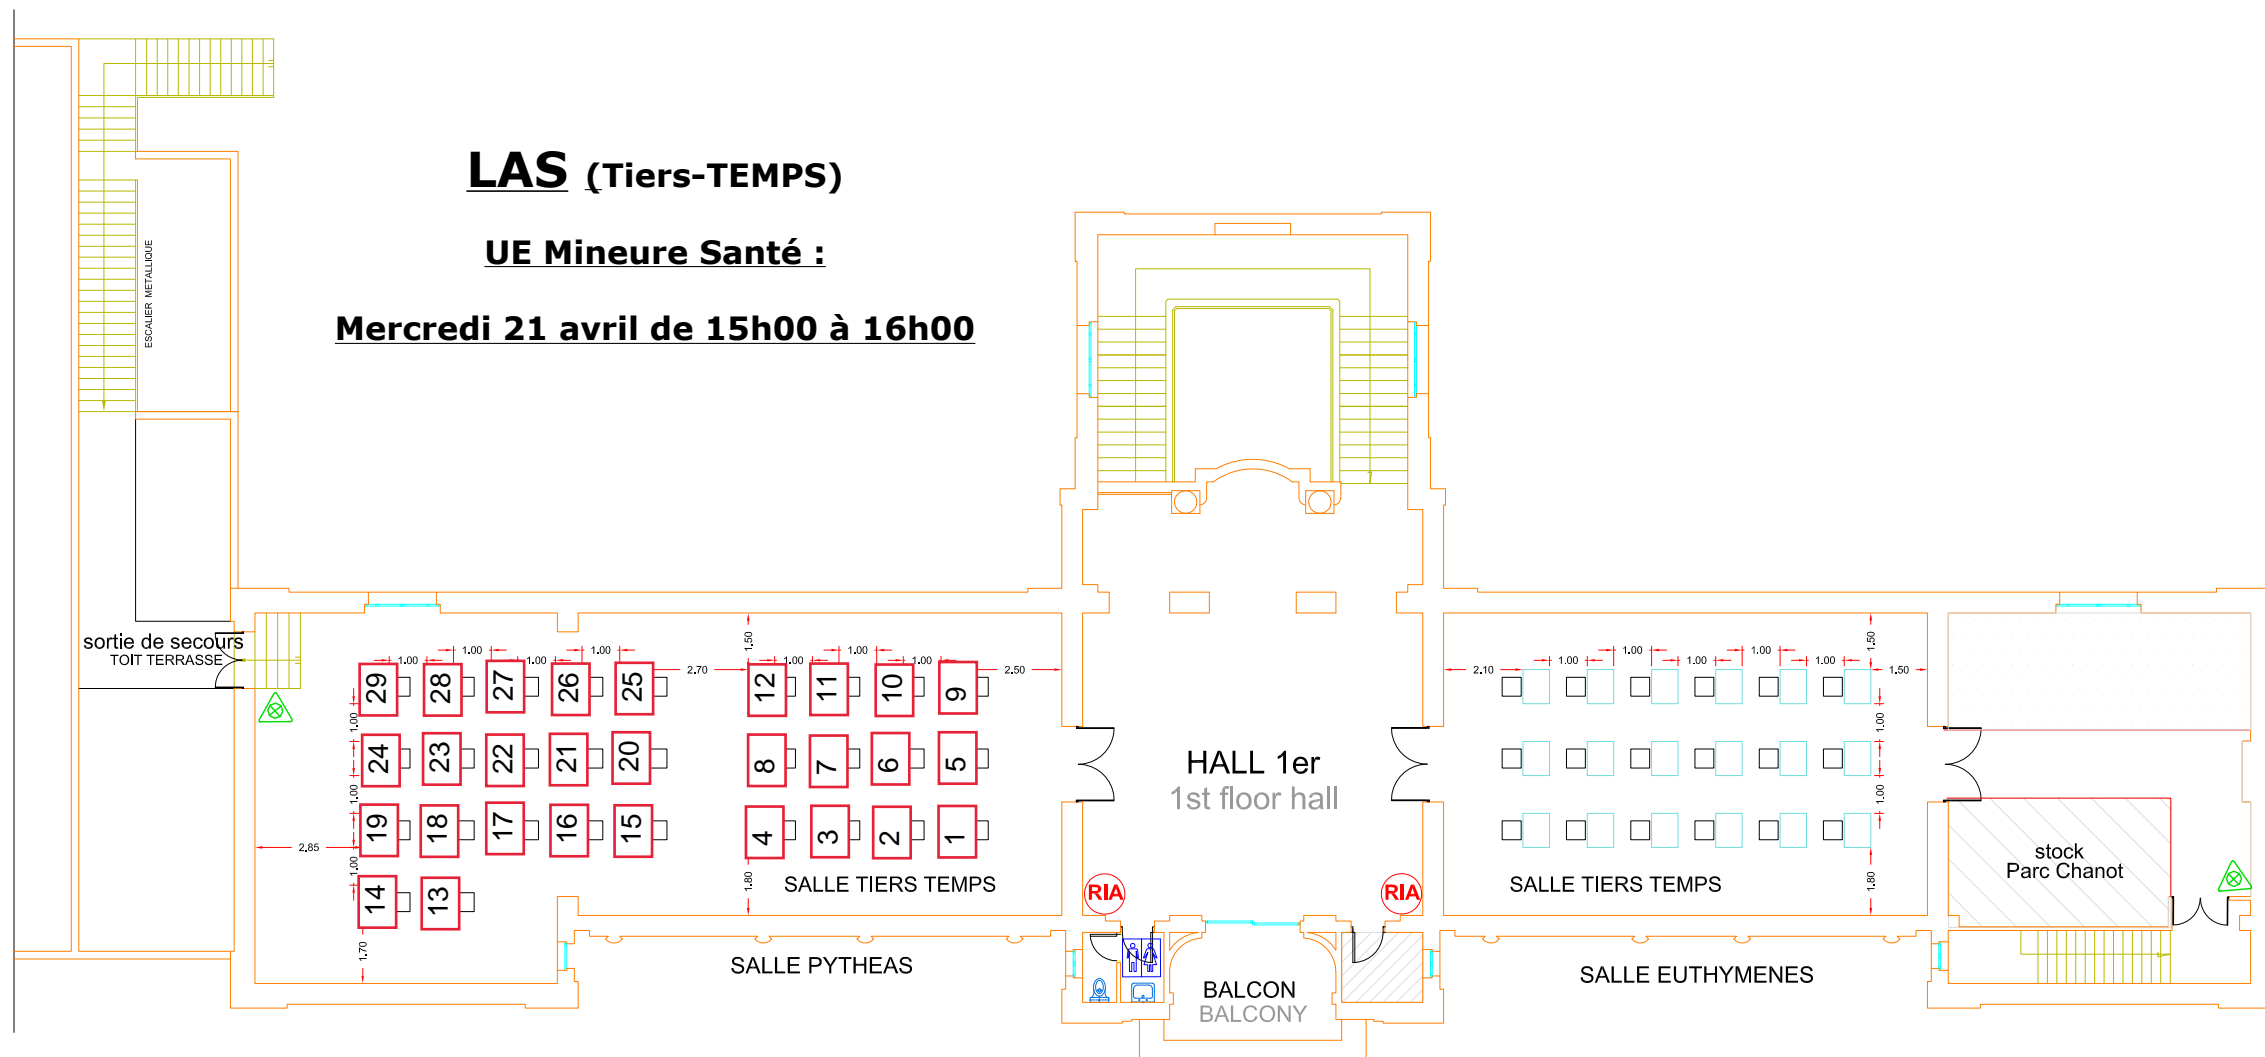

Hauteurs : - Salle Protis 4.95m
- Salle Gyptis : 4.79m

Hauteurs : - Salle Pytheas : 4.75m
- Salle Euthymenes : 4.83m