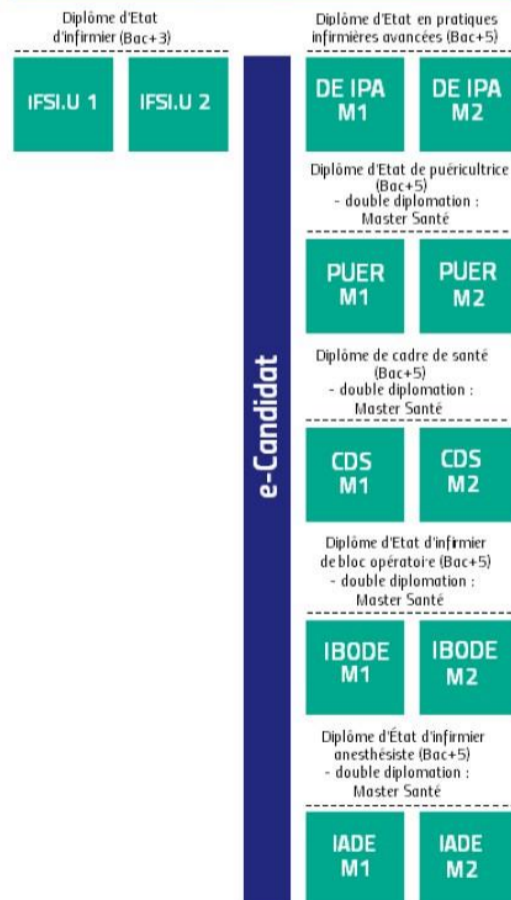

Ecole de médecine - UFR SMPM

Ecole de médecine dentaire - UFR SMPM

Ecole de maïeutique - SMPM

UFR Pharmacie

Ecole des sciences de la réadaptation - UFR SMPM

Ecole des sciences infirmières - UFR SMPM

Ecole des sciences de la réadaptation - UFR SMPM

Master santé
(Bac+5)
Mode d'accès : e-candidat

- Biologie santé
- Humanités médicales
- Santé publique
- Santé
- Neurosciences

Doctorat

- Ecole doctorale des sciences de la vie et de la santé (ED 62)
- Ecole doctorale des sciences de l'environnement (ED 251)

HDR
Habilitation à diriger des recherches

Plus haut niveau de qualification du système universitaire français, accessible après un doctorat.

Parcoursup

PASS ou L.A.S

e-Candidat

Parcoursup