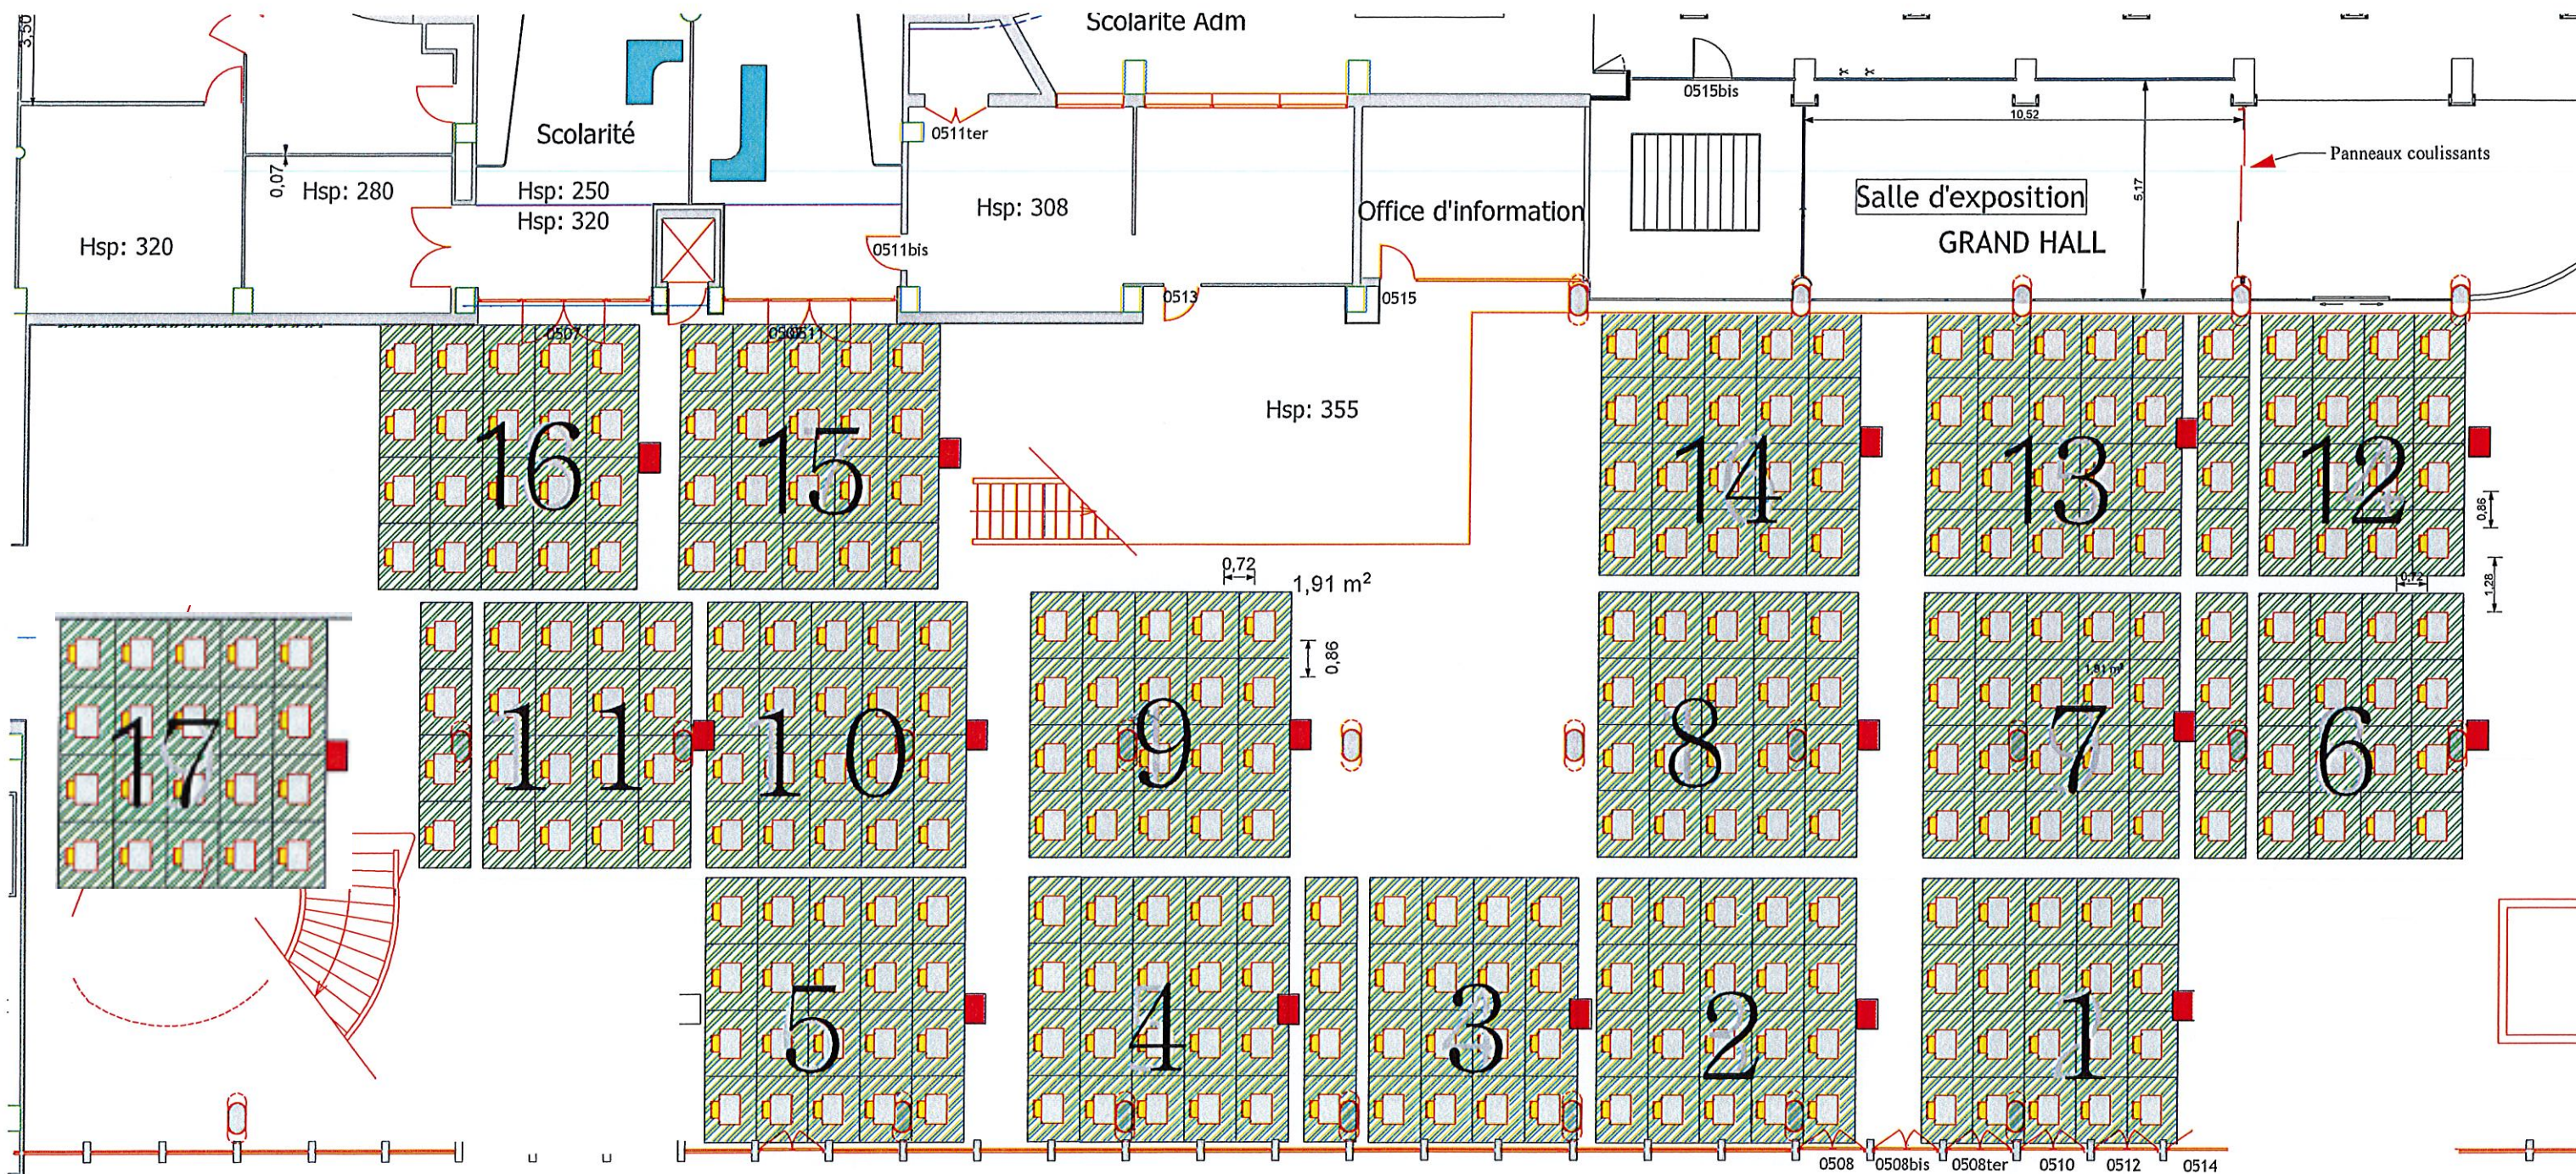

LAS 2 : 400 étudiants

Espacement entre table: 86cm et 72cm, 1,91m²/pers