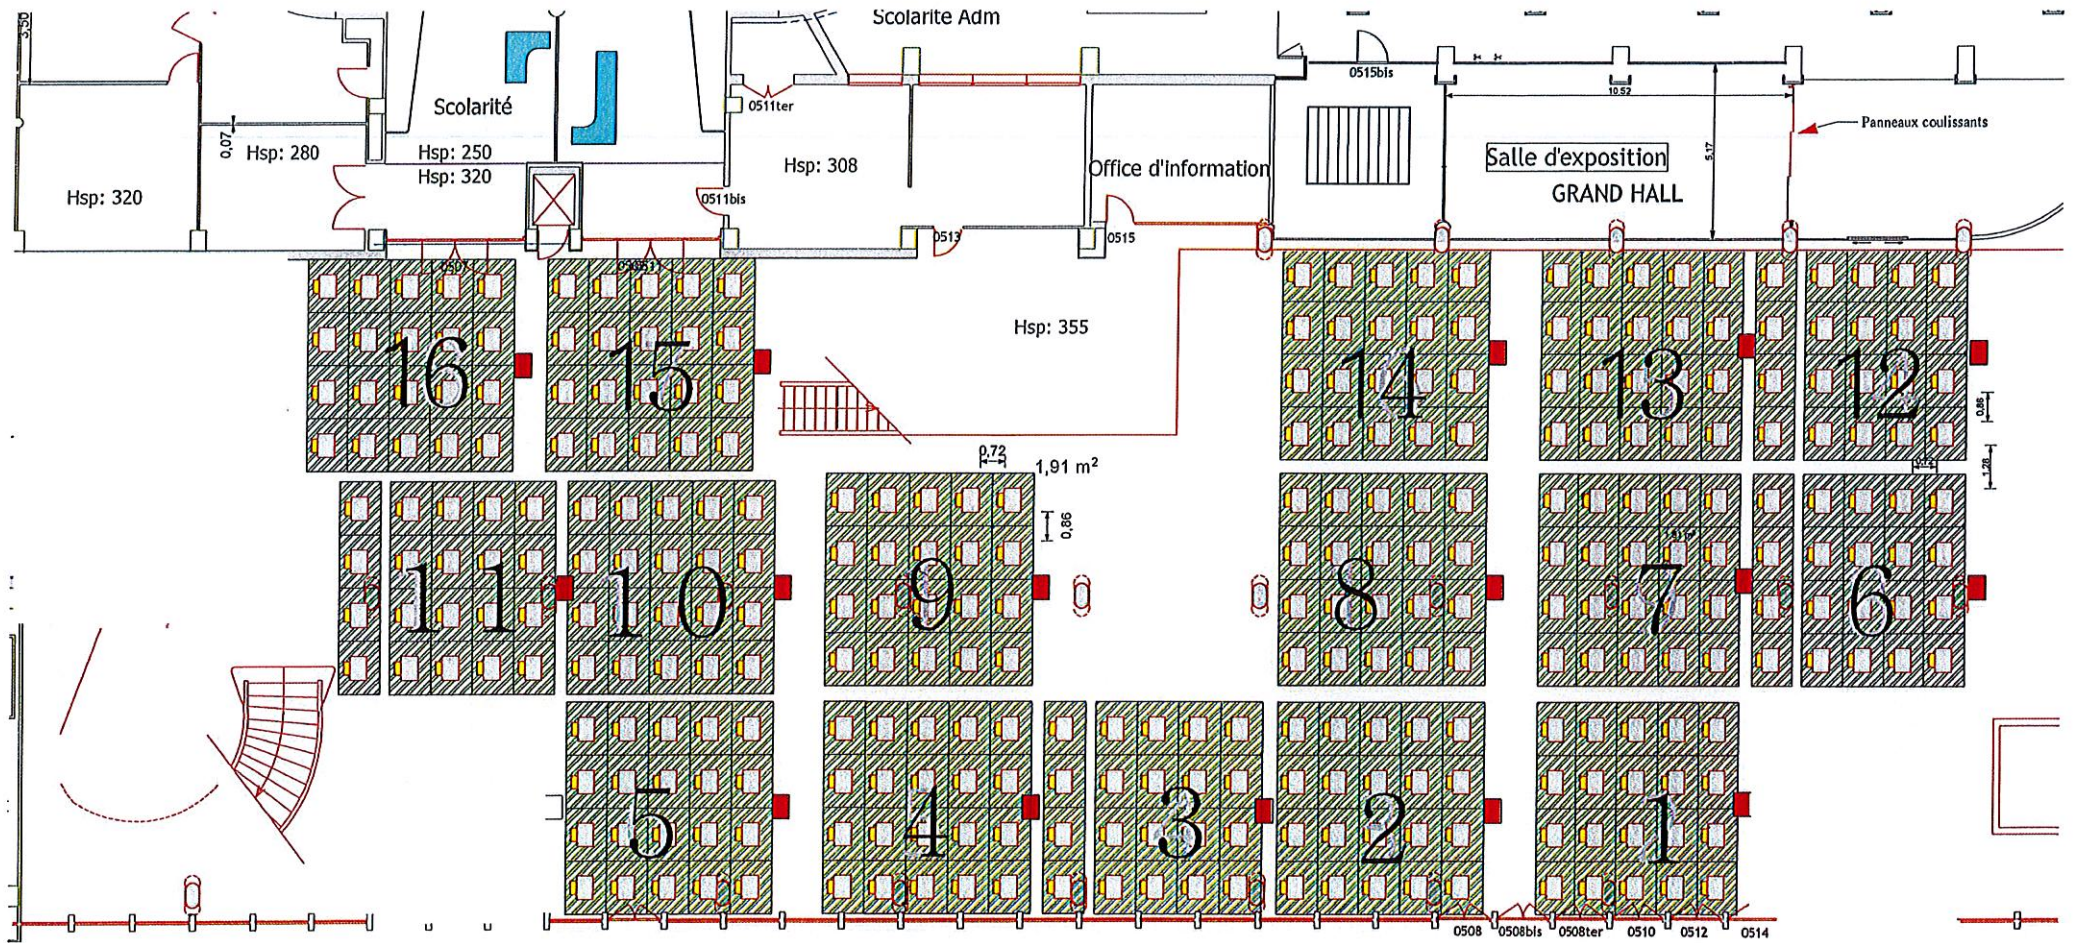

Grand hall : LAS 2 (380 étudiants)

Espacement entre table: 86cm et 72cm, 1,91m²/pers