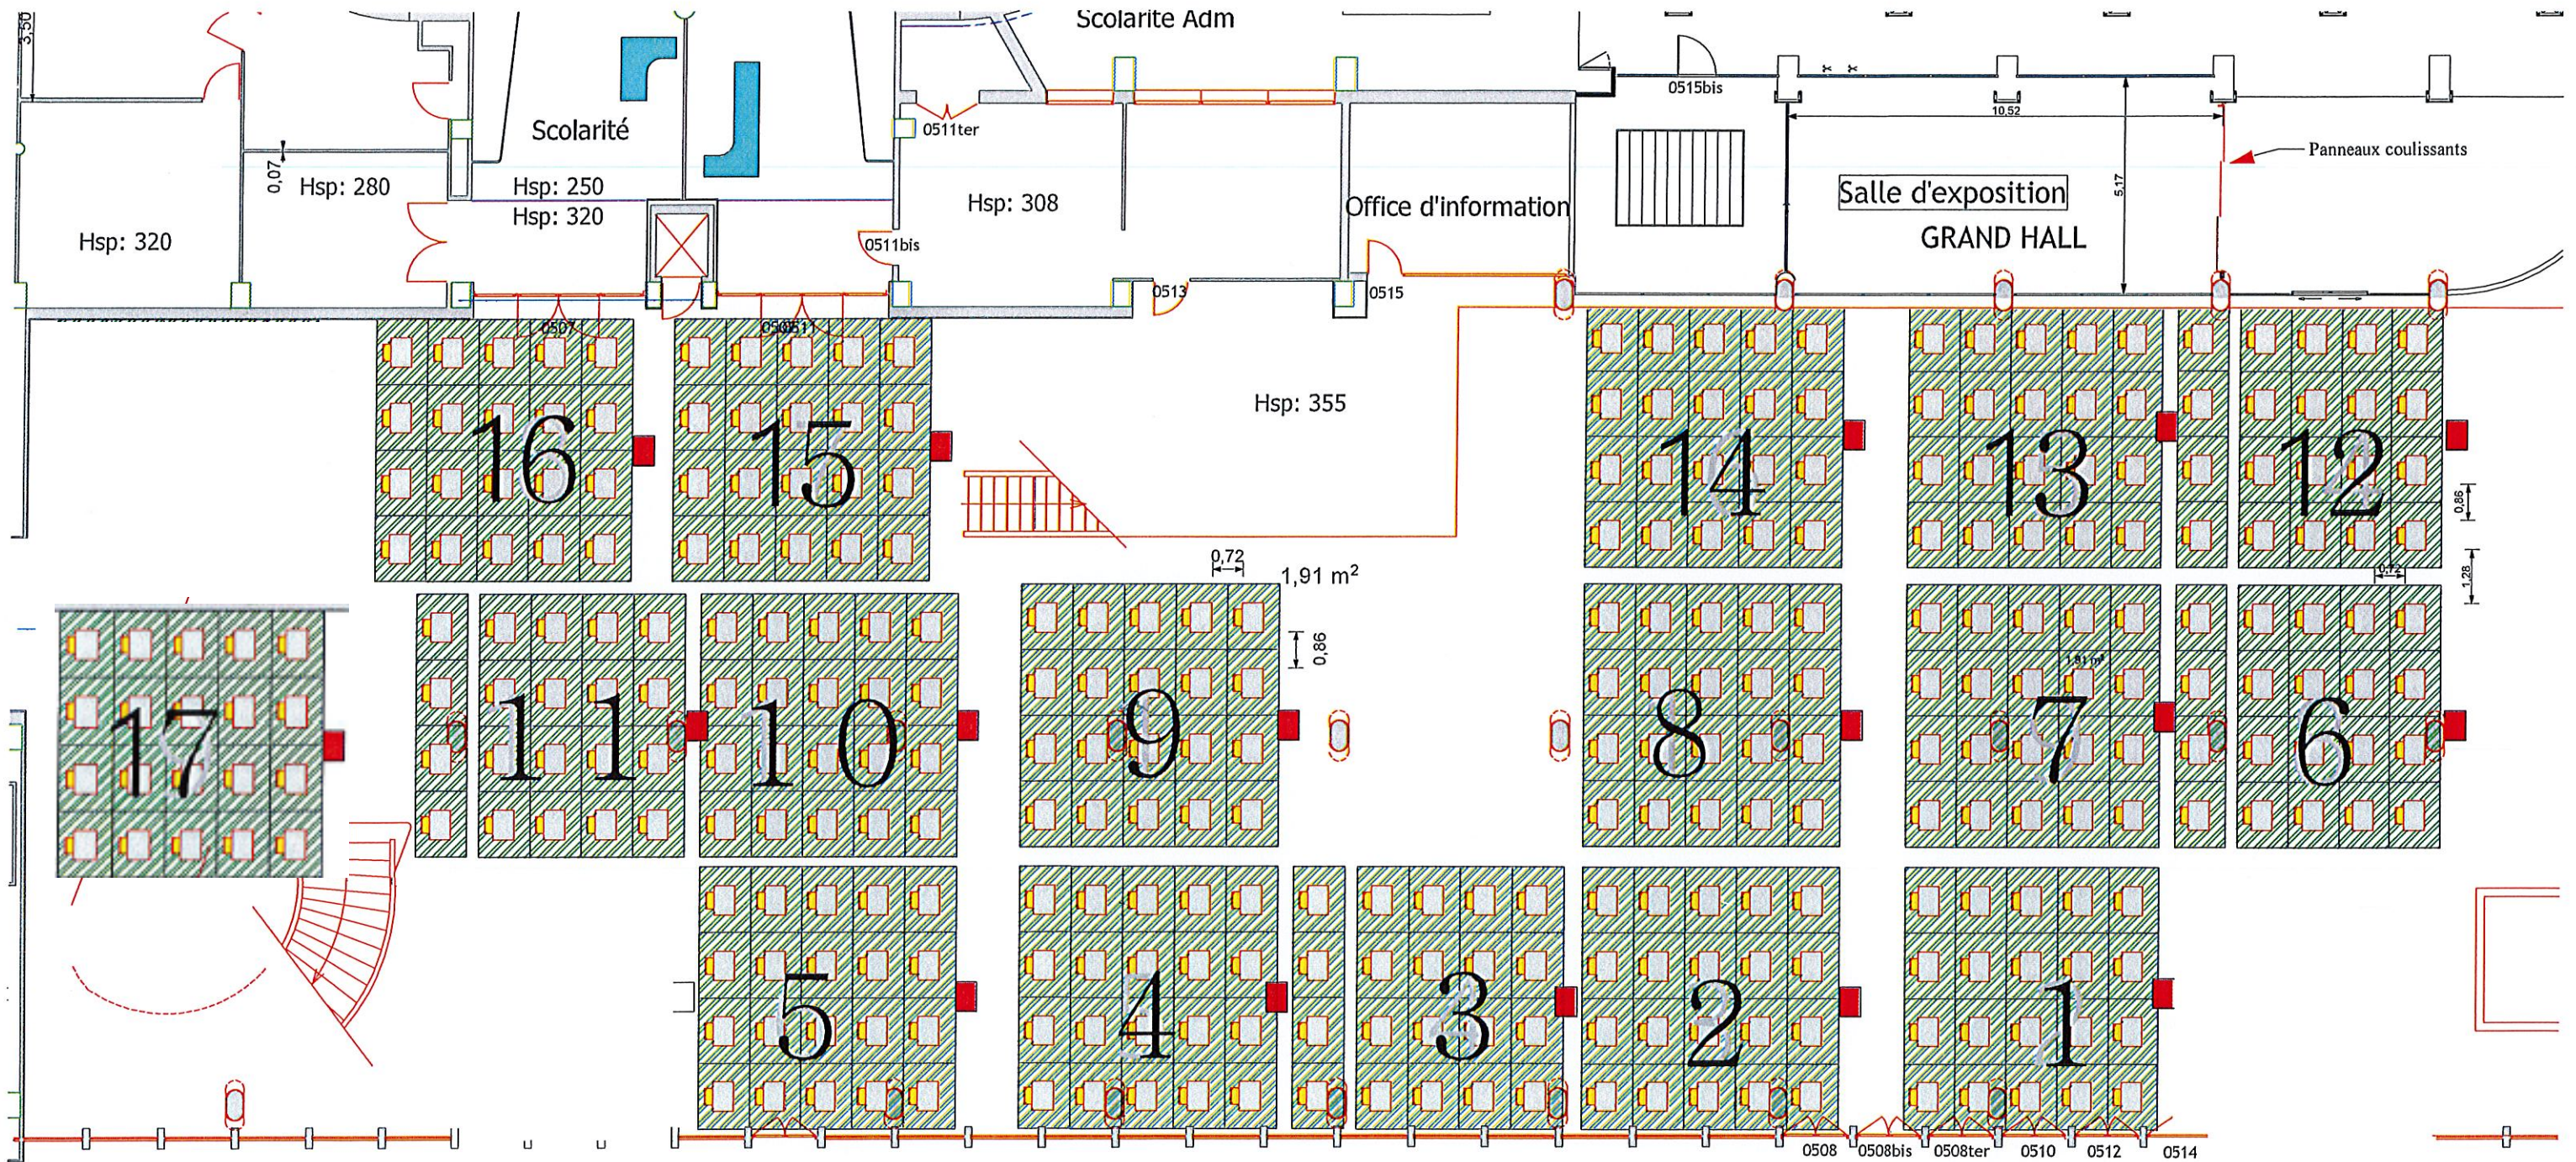

LAS 1 : 368 étudiants

Espacement entre table: 86cm et 72cm, 1,91m²/pers