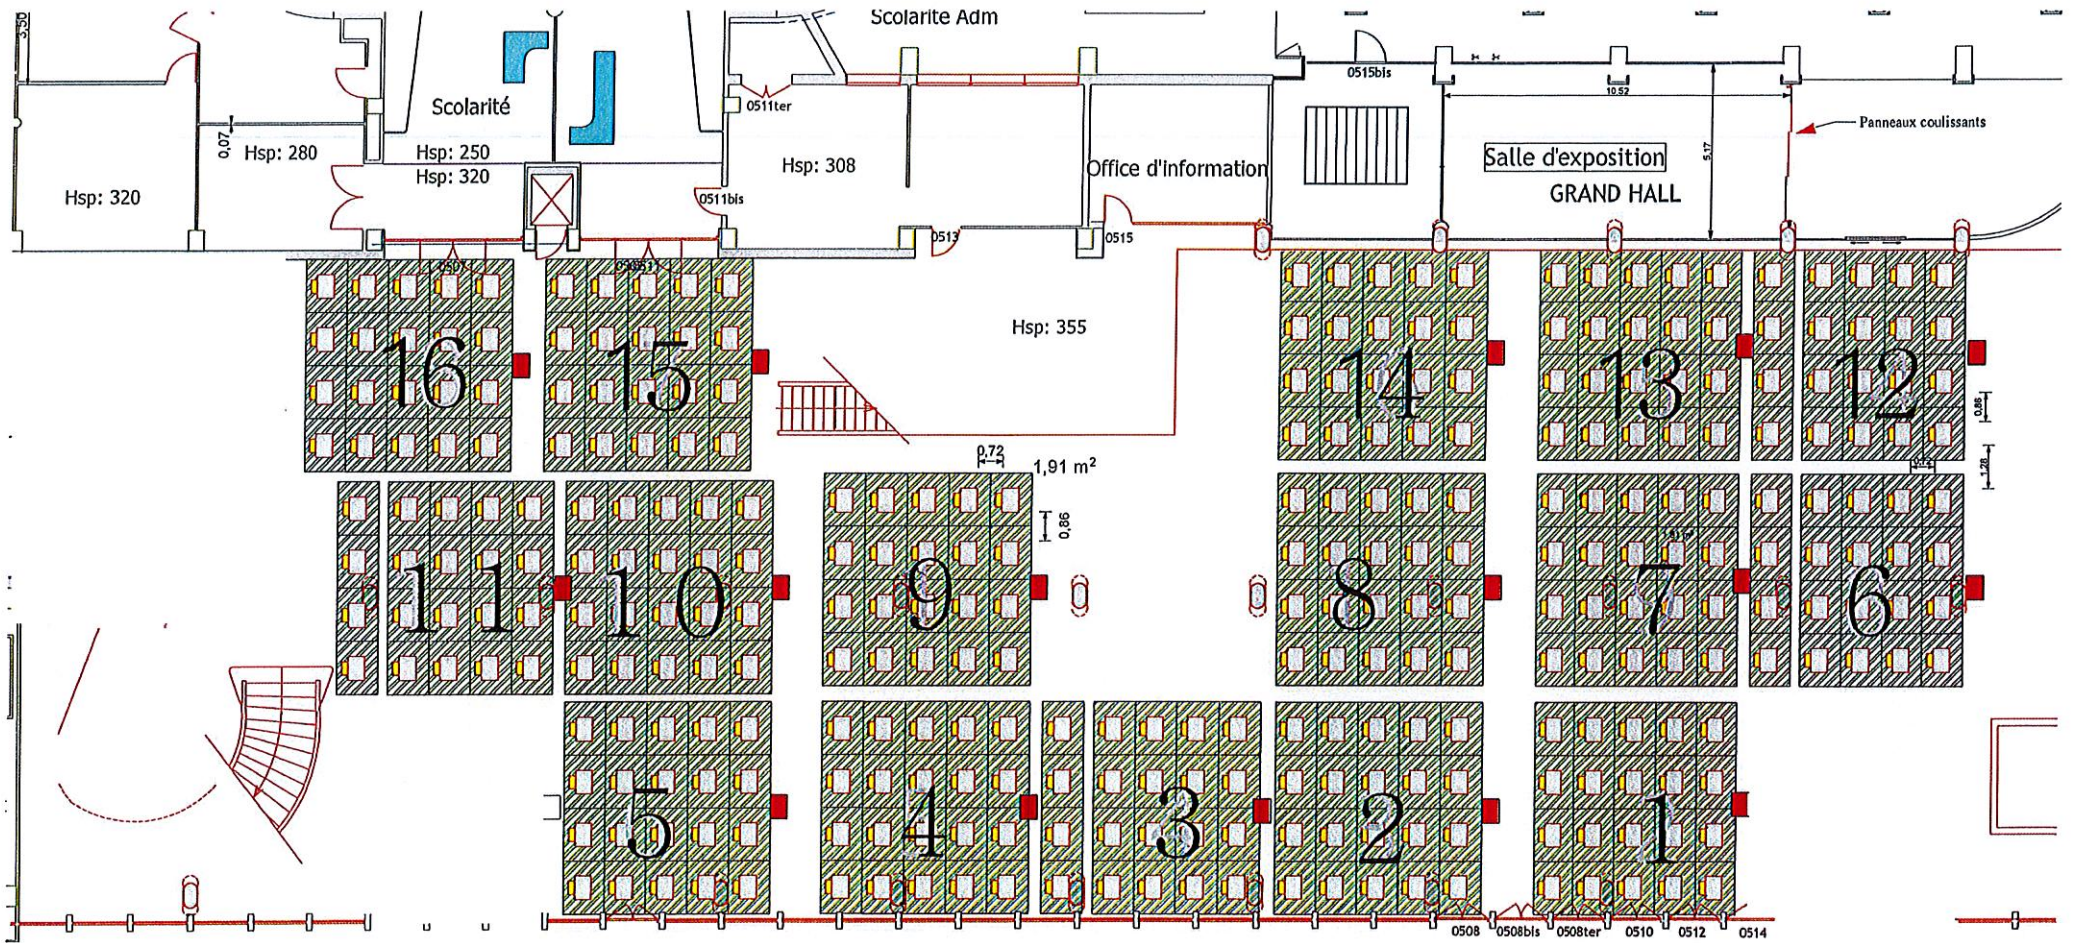

Grand hall : LAS 1 (377 étudiants)

Espaces entre table: 86cm et 72cm, 1,91m²/pers